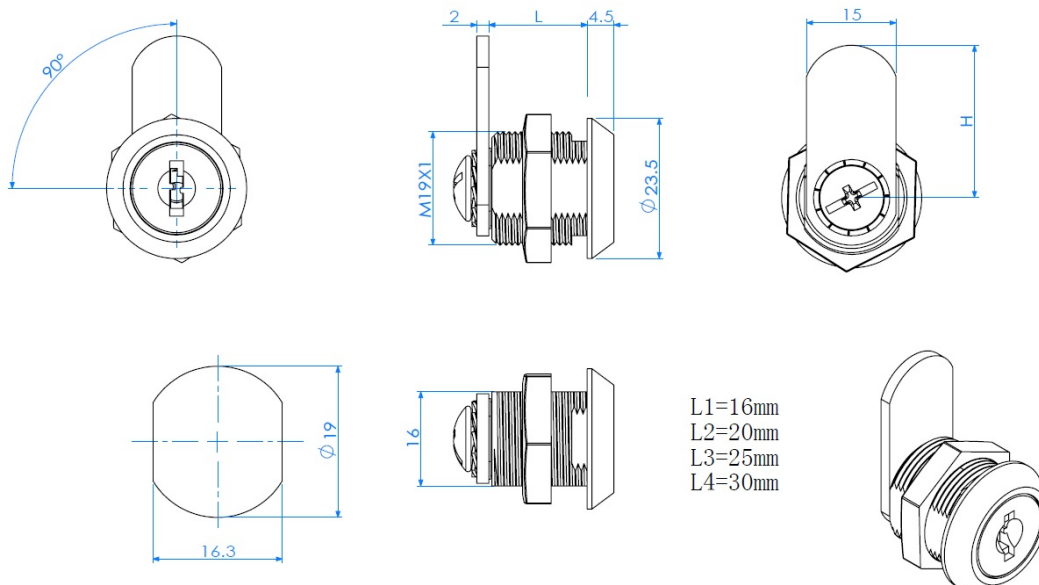

## Description:

Cam Lock 1930, 90DG, Str. Cam A01, CPL, CK SISO

## Item number:

14.04.500-0

Units	Box	Carton	HS Code	Barcode
Pcs.	12	240	8301300000	
				5704866042086